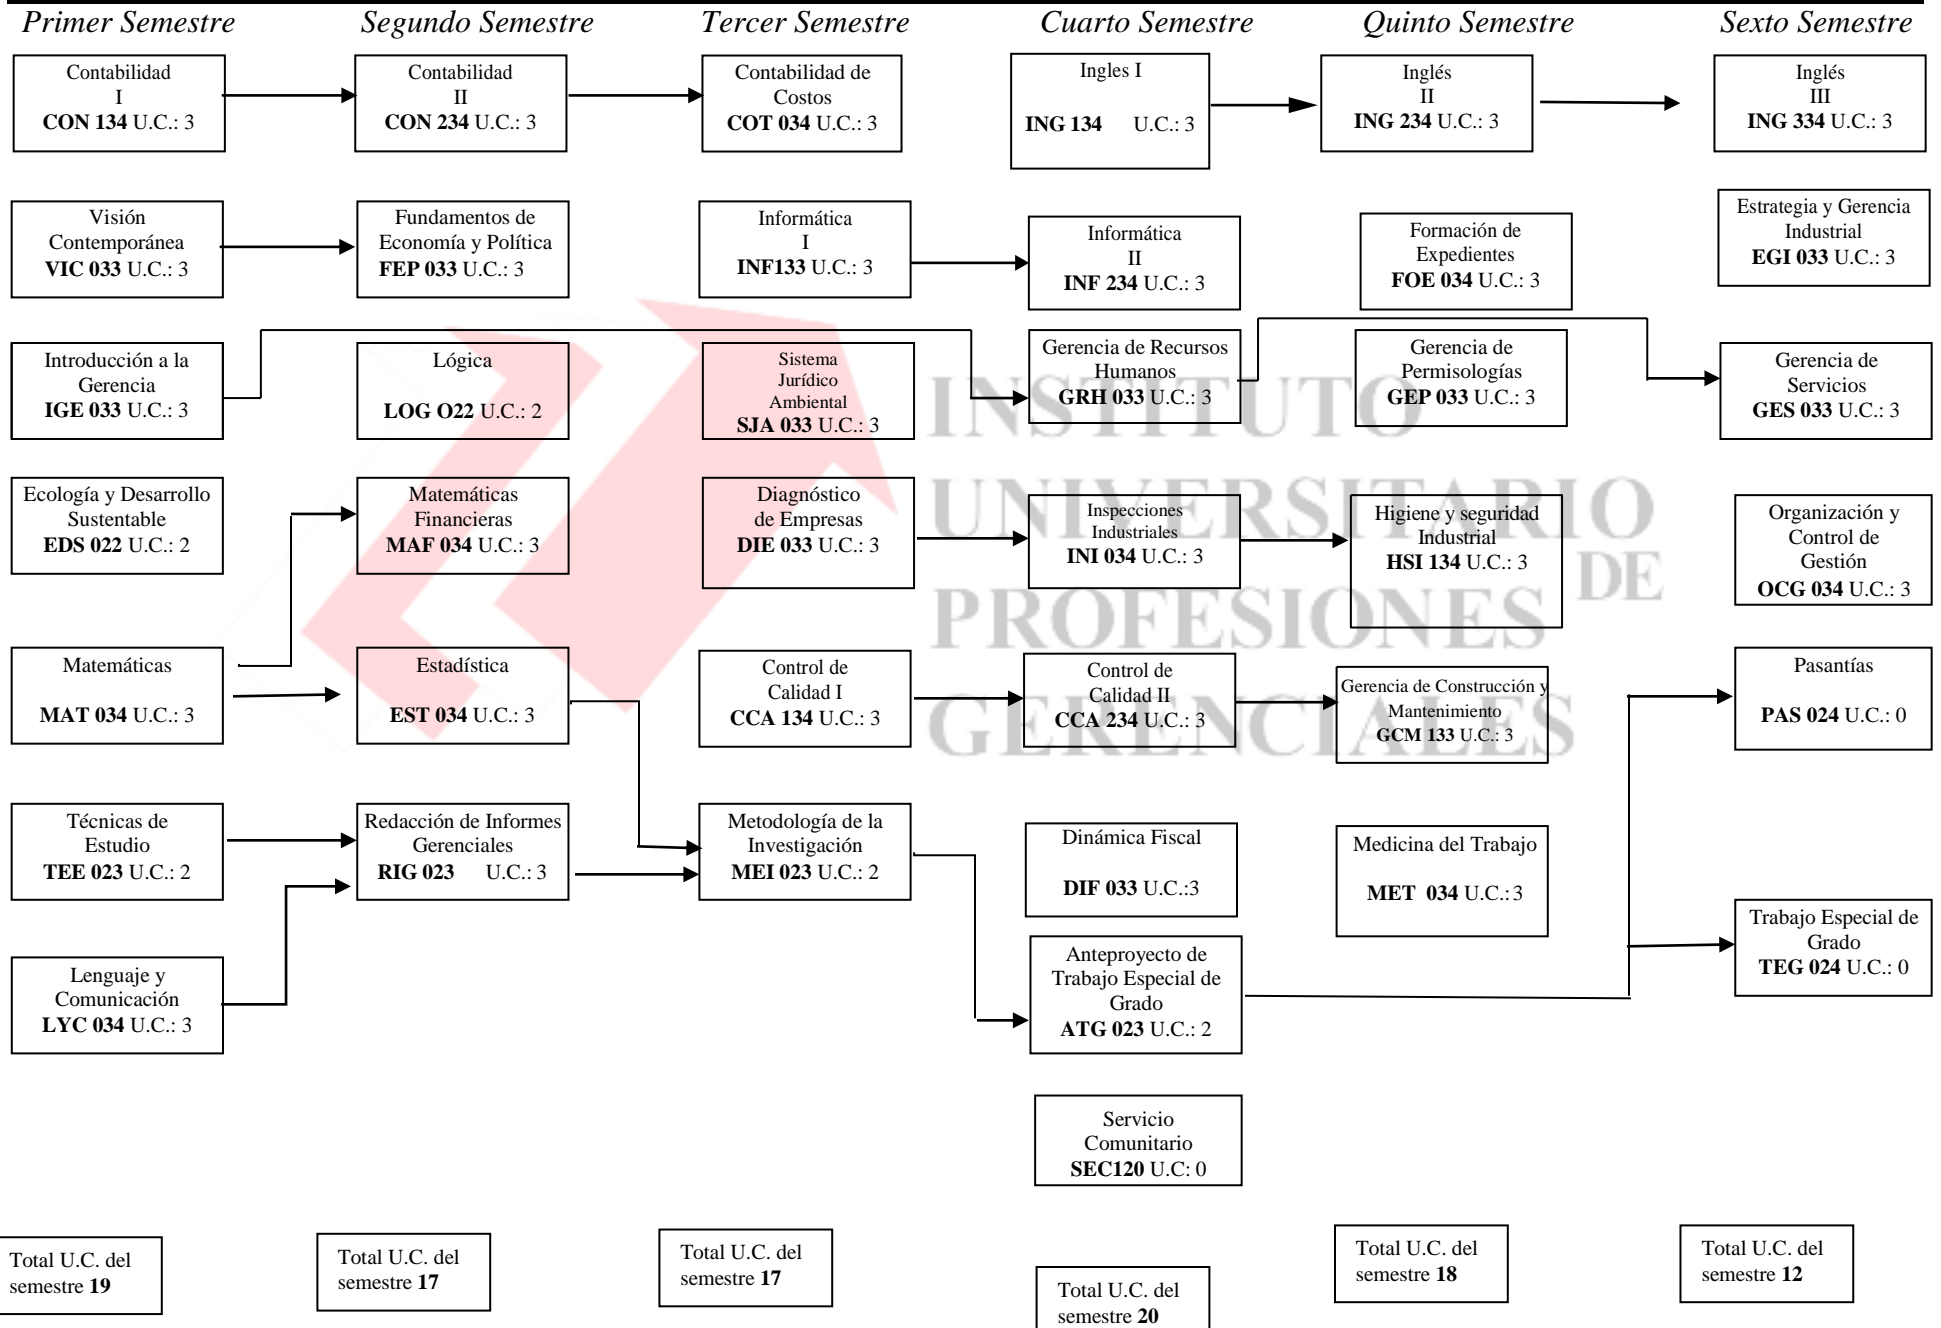

INSTITUTO UNIVERSITARIO DE PROFESIONES GERENCIALES

GERENCIA INDUSTRIAL

RED DE PRELACIONES

NOTA: U.C. EQUIVALE A LAS UNIDADES DE CREDITOS POR MATERIA.

TOTAL: U.C. de la carrera 103